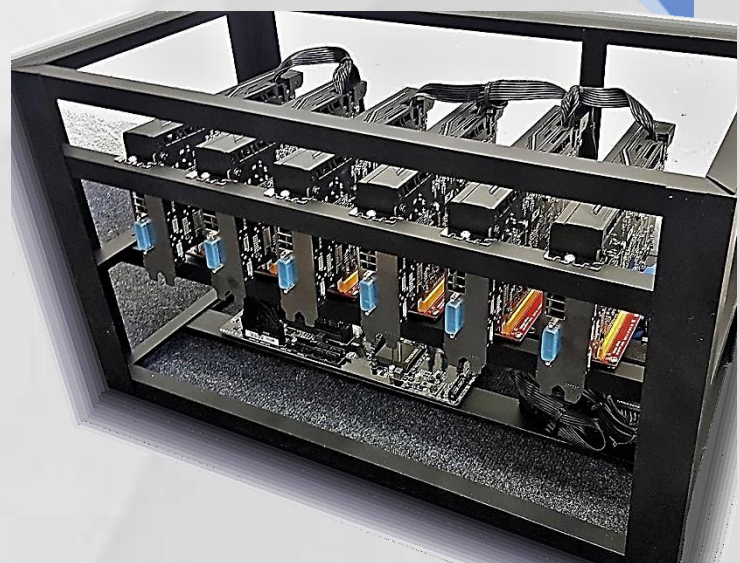

2, Housing – ušetri až 2900€ na elektrine

Domov pre tvoj Miner v našich Datacentrách

Ty máš miner, my lacnú elektrinu.

Housing GPU aj ASIC minerov

- chladenie a ventilácia – antistatické prachové filtre
- alarmový, kamerový systém, SBS, EPS požiarne signalizácia
- upravené dvojité steny
- online kontrola ťažby + náš profi dohľad

priemerná cena elektriny u teba doma: **0,18 € / kwh**

priemerná cena elektriny u nás: **0,09 € / kwh**

Pri mineri so spotrebou 1500 Wh, tak za 3 roky ťažby za elektrinu zaplatíš:

- namiesto **7 095€** (u teba doma)

- len **3 547€** (u nás)

*zmluva

*mesačné faktúry (spätne)

*žiadna viazanosť

*100% výťažkov smeruje tebe (k tvojím účtom nemáme žiaden prístup)

*nám platíš len cenu elektriny (prenájom miesta, správa .. všetko ZADARMO)

Ceny za housing (elektrinu) [ASIC a GPU minerov TU](#)